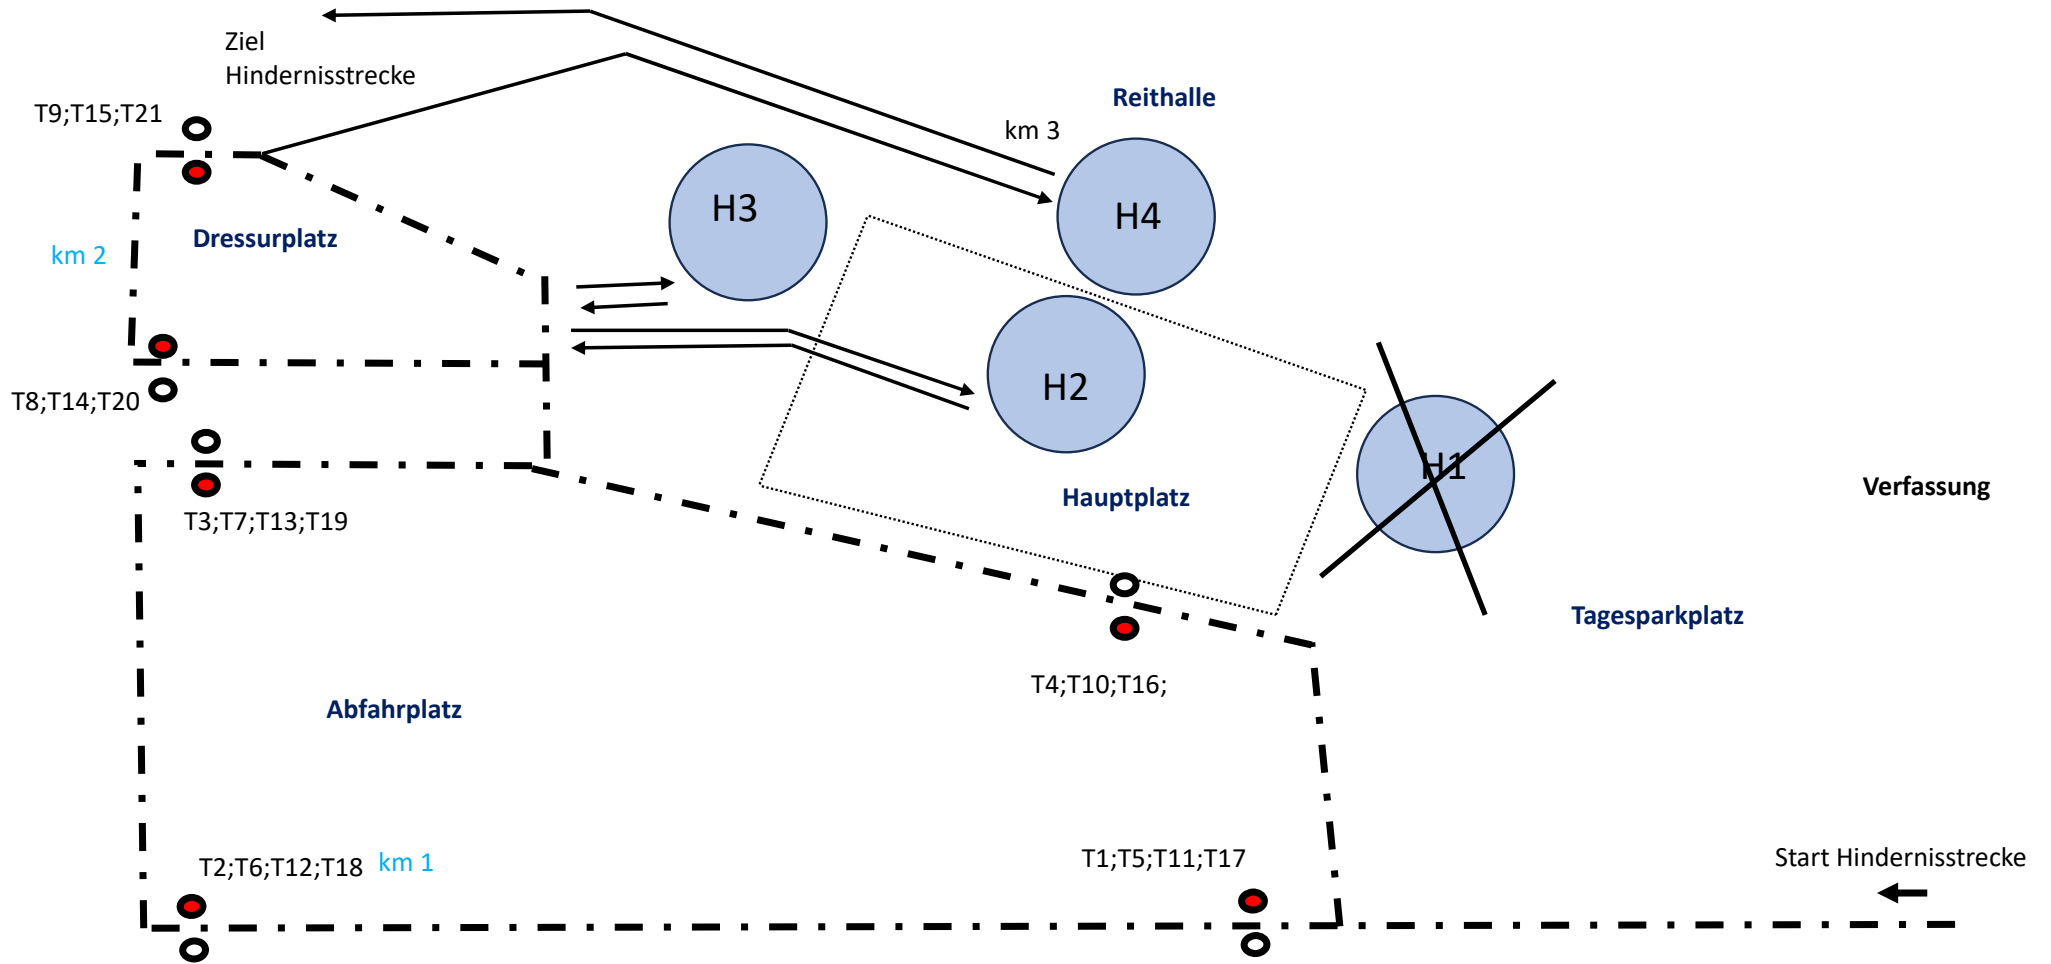

Fahrturnier Nordwalde WBO

StartHS-T5-T6-T7-T8-T9-H2-T10-T12-KM1-T13-T14-T15-H3-T16-T17-T18-T19-T20-KM2-T21-H4-ZielHS

Parcourschef André Schulze Hobbeling