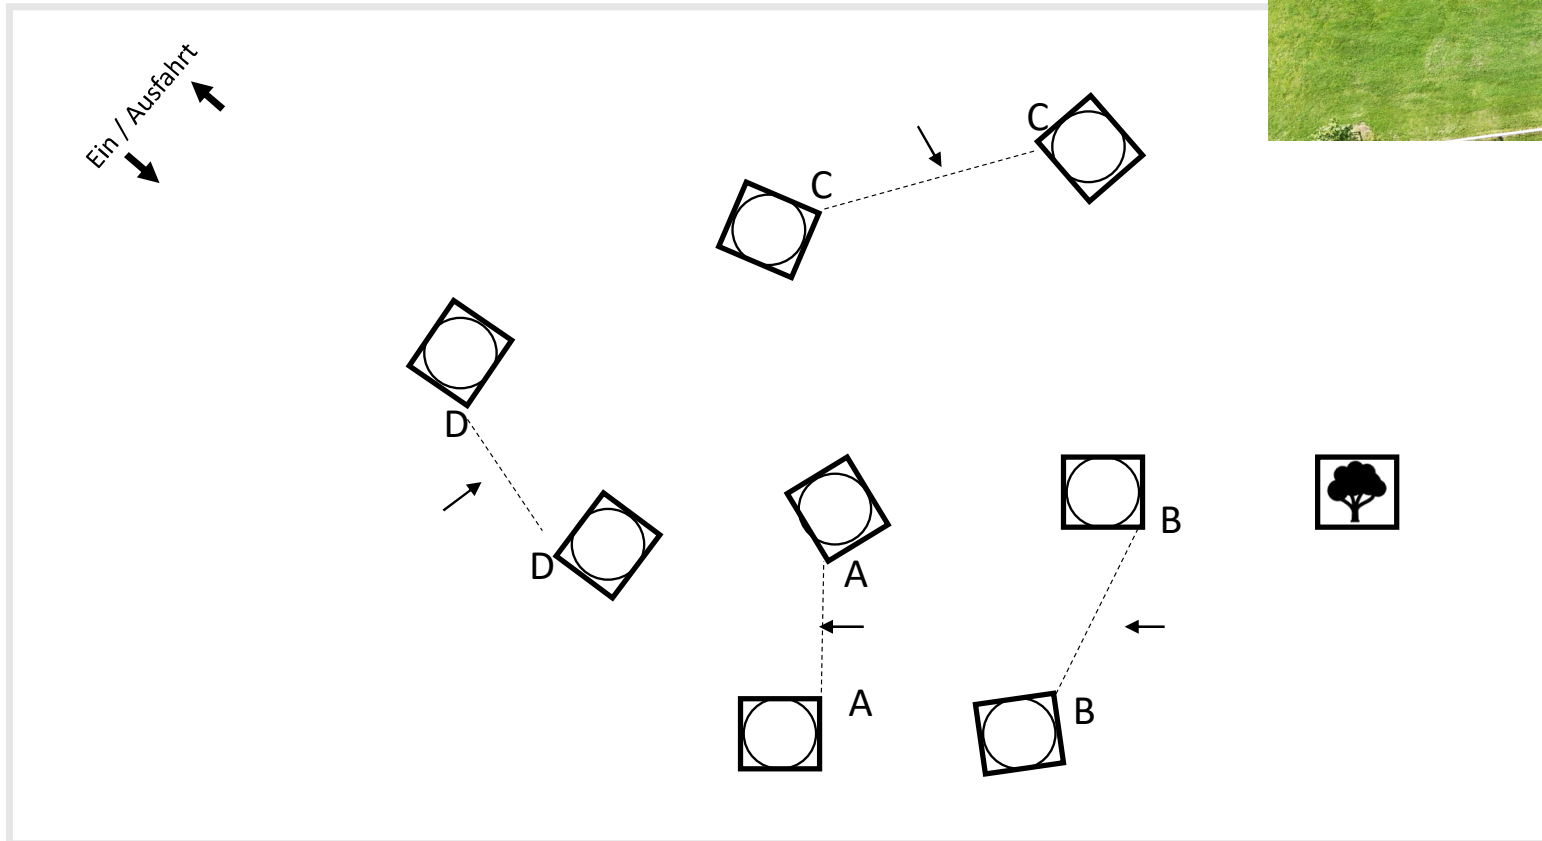

Fahrtturnier Nordwalde

11.08.2024

Hindernis 3

Klasse A : A – D

WBO : A-C

Parcourschef André Schulze Hobbeling