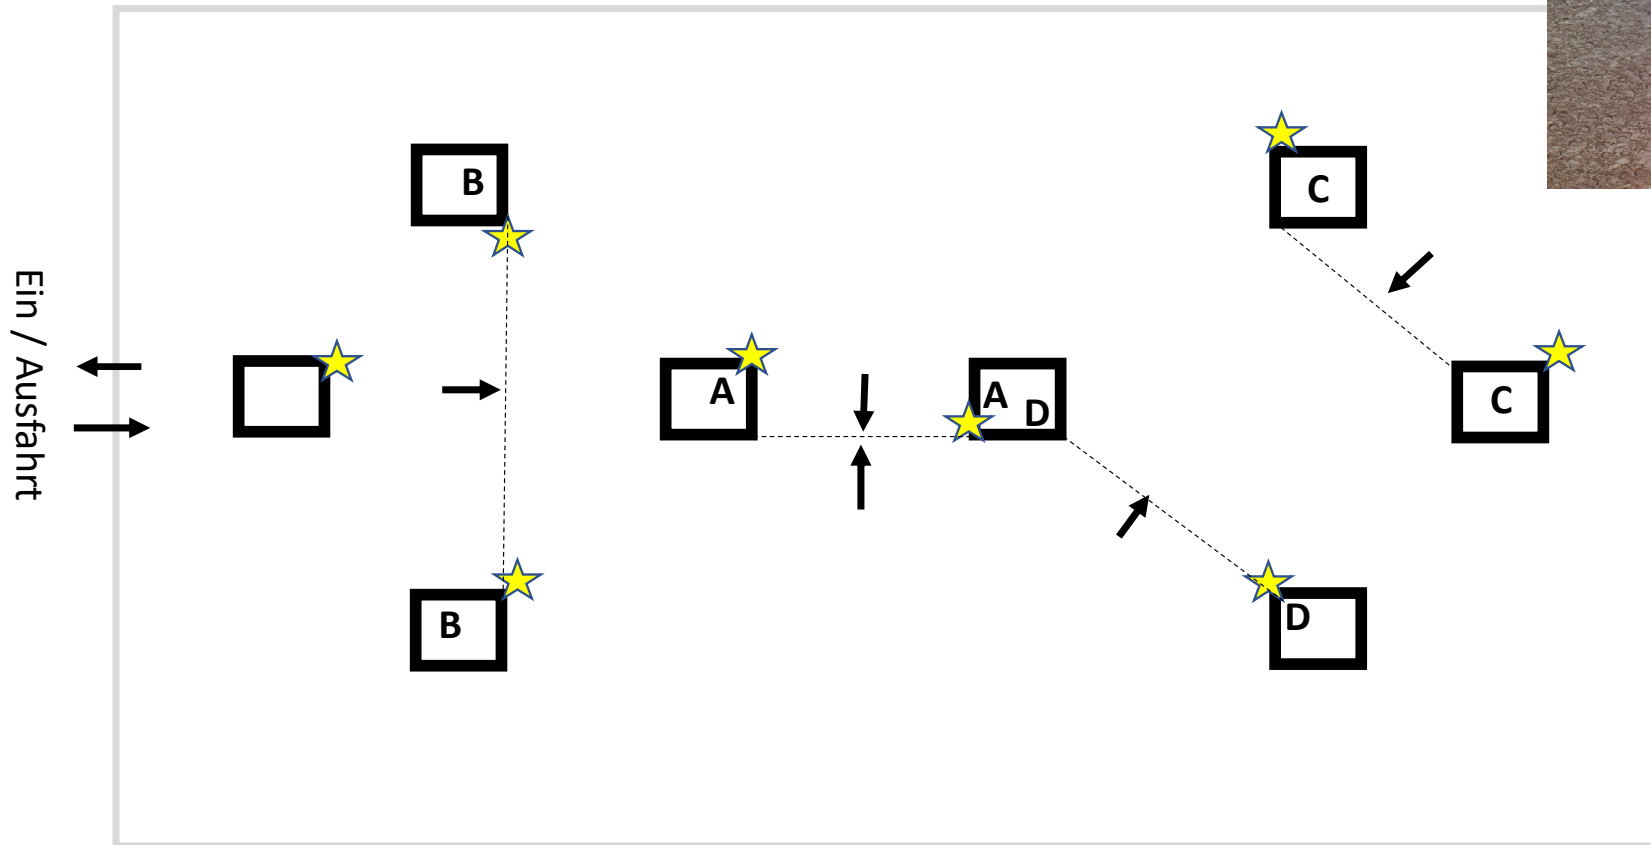

Reithalle

Hindernis 4

Klasse A : A – D

WBO : A-C

★ =8x Abwerfbares Teil

Parcourschef André Schulze Hobbeling