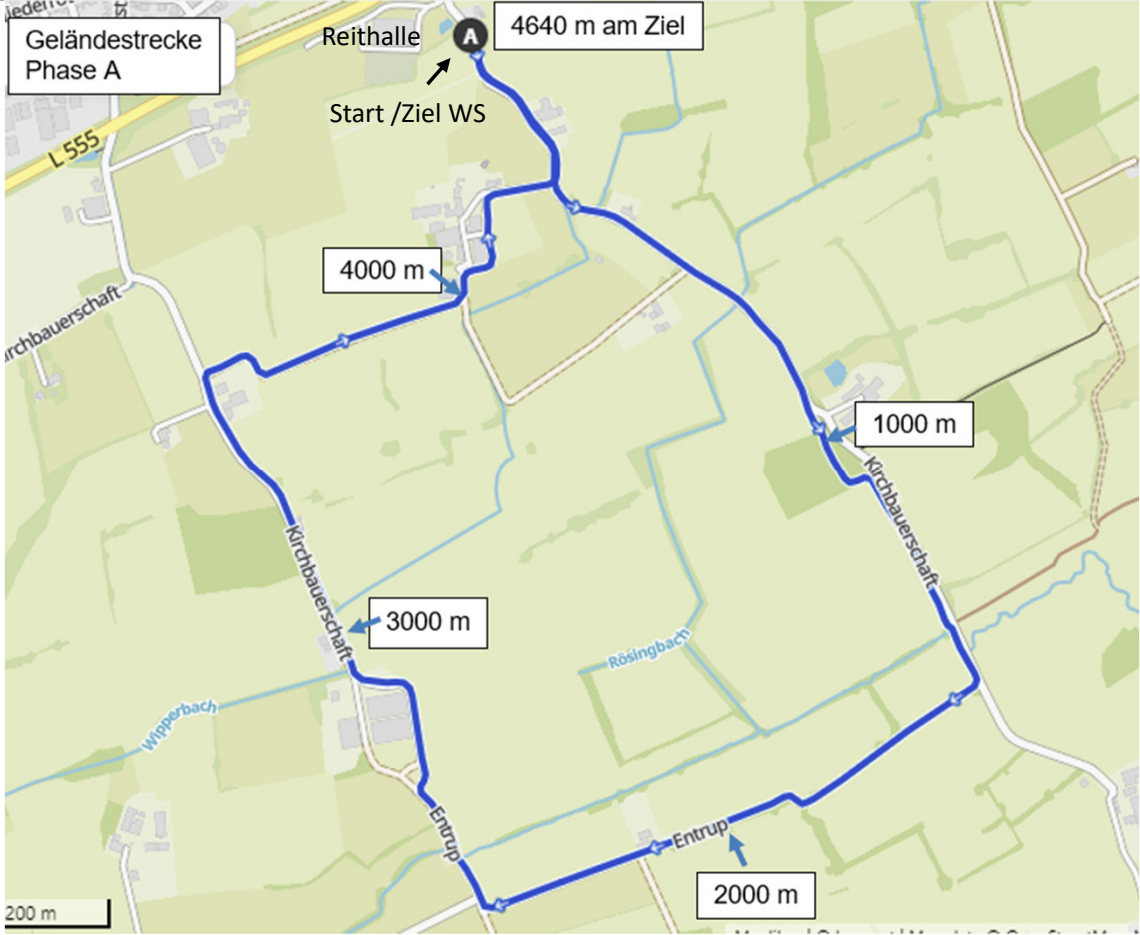

Fahrtturnier Nordwalde 10.08.2024-11.08.2024

Geländeunterlagen

Parcourschef André Schulze Hobbeling

Fahrtturnier Nordwalde  
Klasse A

**Ponys Klasse A**

Phase	Meter	Km/h	EZ (min:sek)	BZ(min:sek)	HZ(min:sek)
Wegstrecke	4640	11	25:19	23:19	30:23
Hindernisstrecke	3200	12	16:00	13:00	32:00