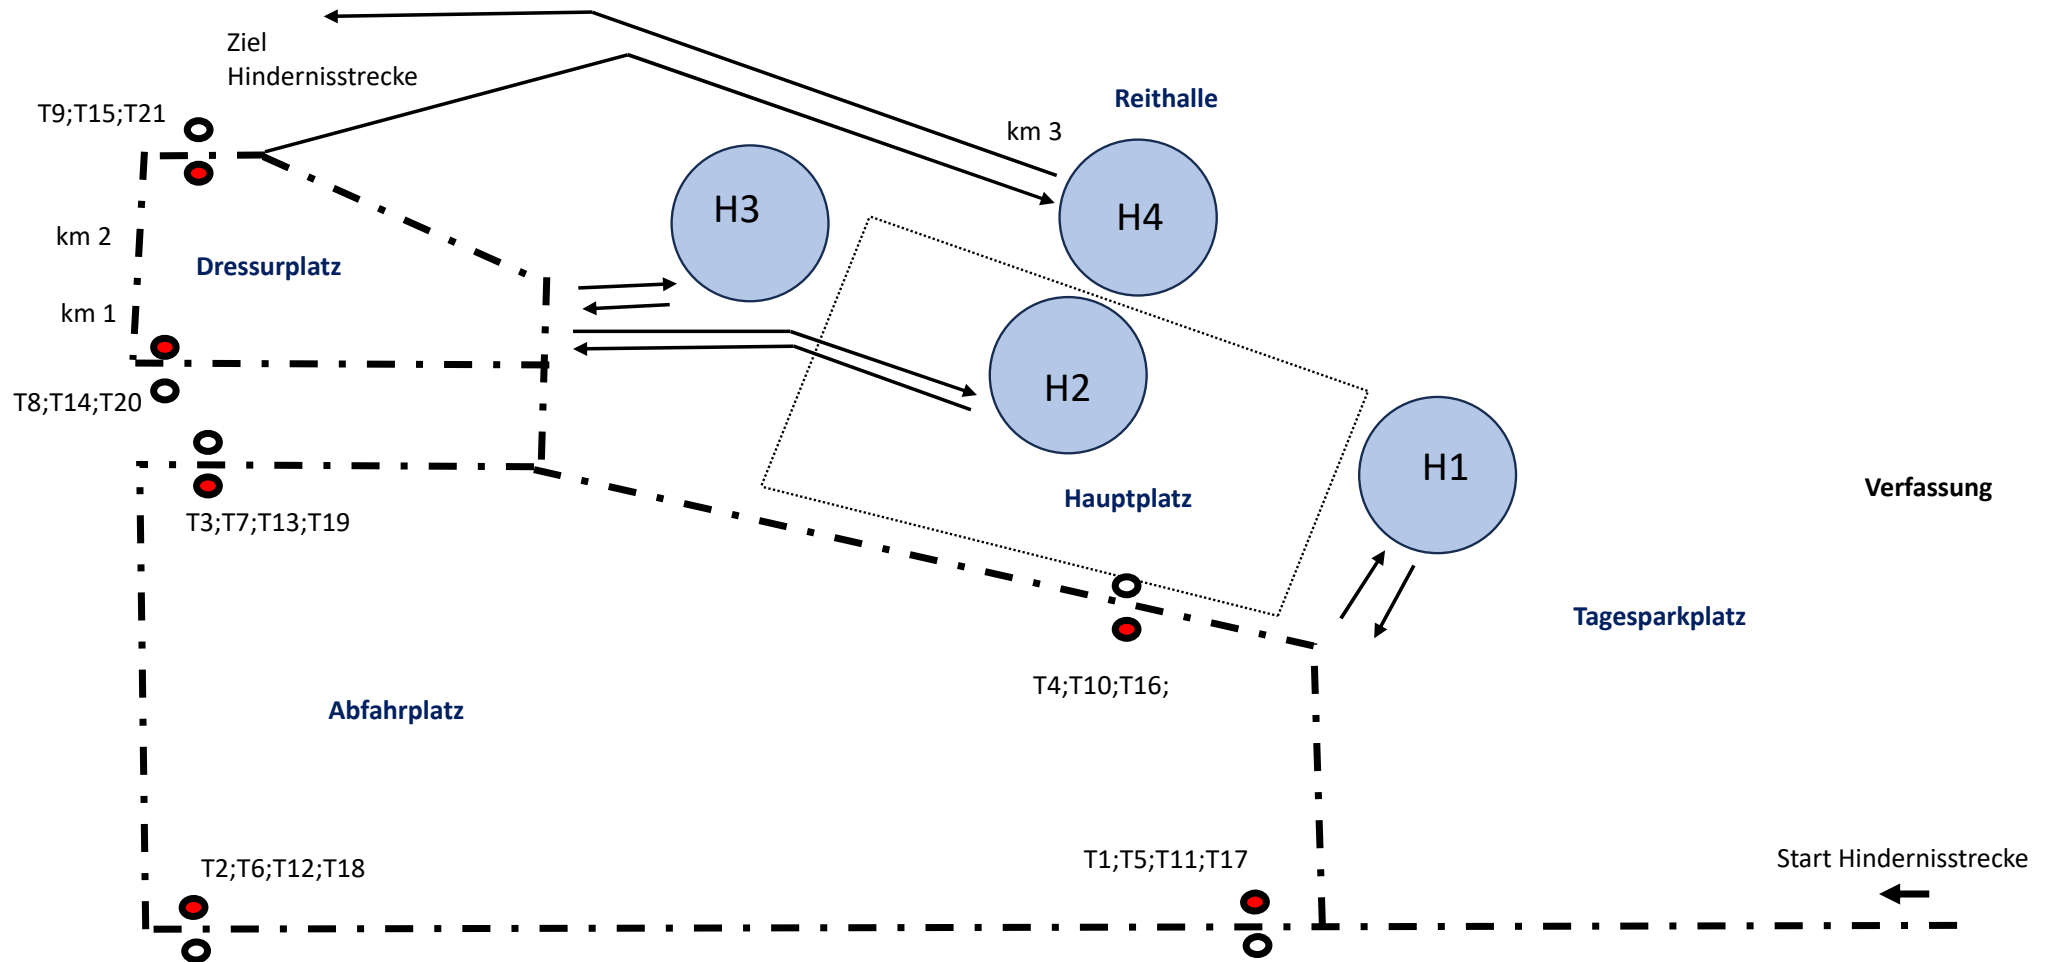

Fahrturnier Nordwalde Klasse A

StartHS-T1-T2-T3-T4-H1-T5-T6-T7-T8-KM1-T9-H2-T10-T12-T13-T14-KM2-T15-H3-T16-T17-T18-T19-T20-T21-H4-KM3-ZielHS

Parcourschef André Schulze Hobbeling