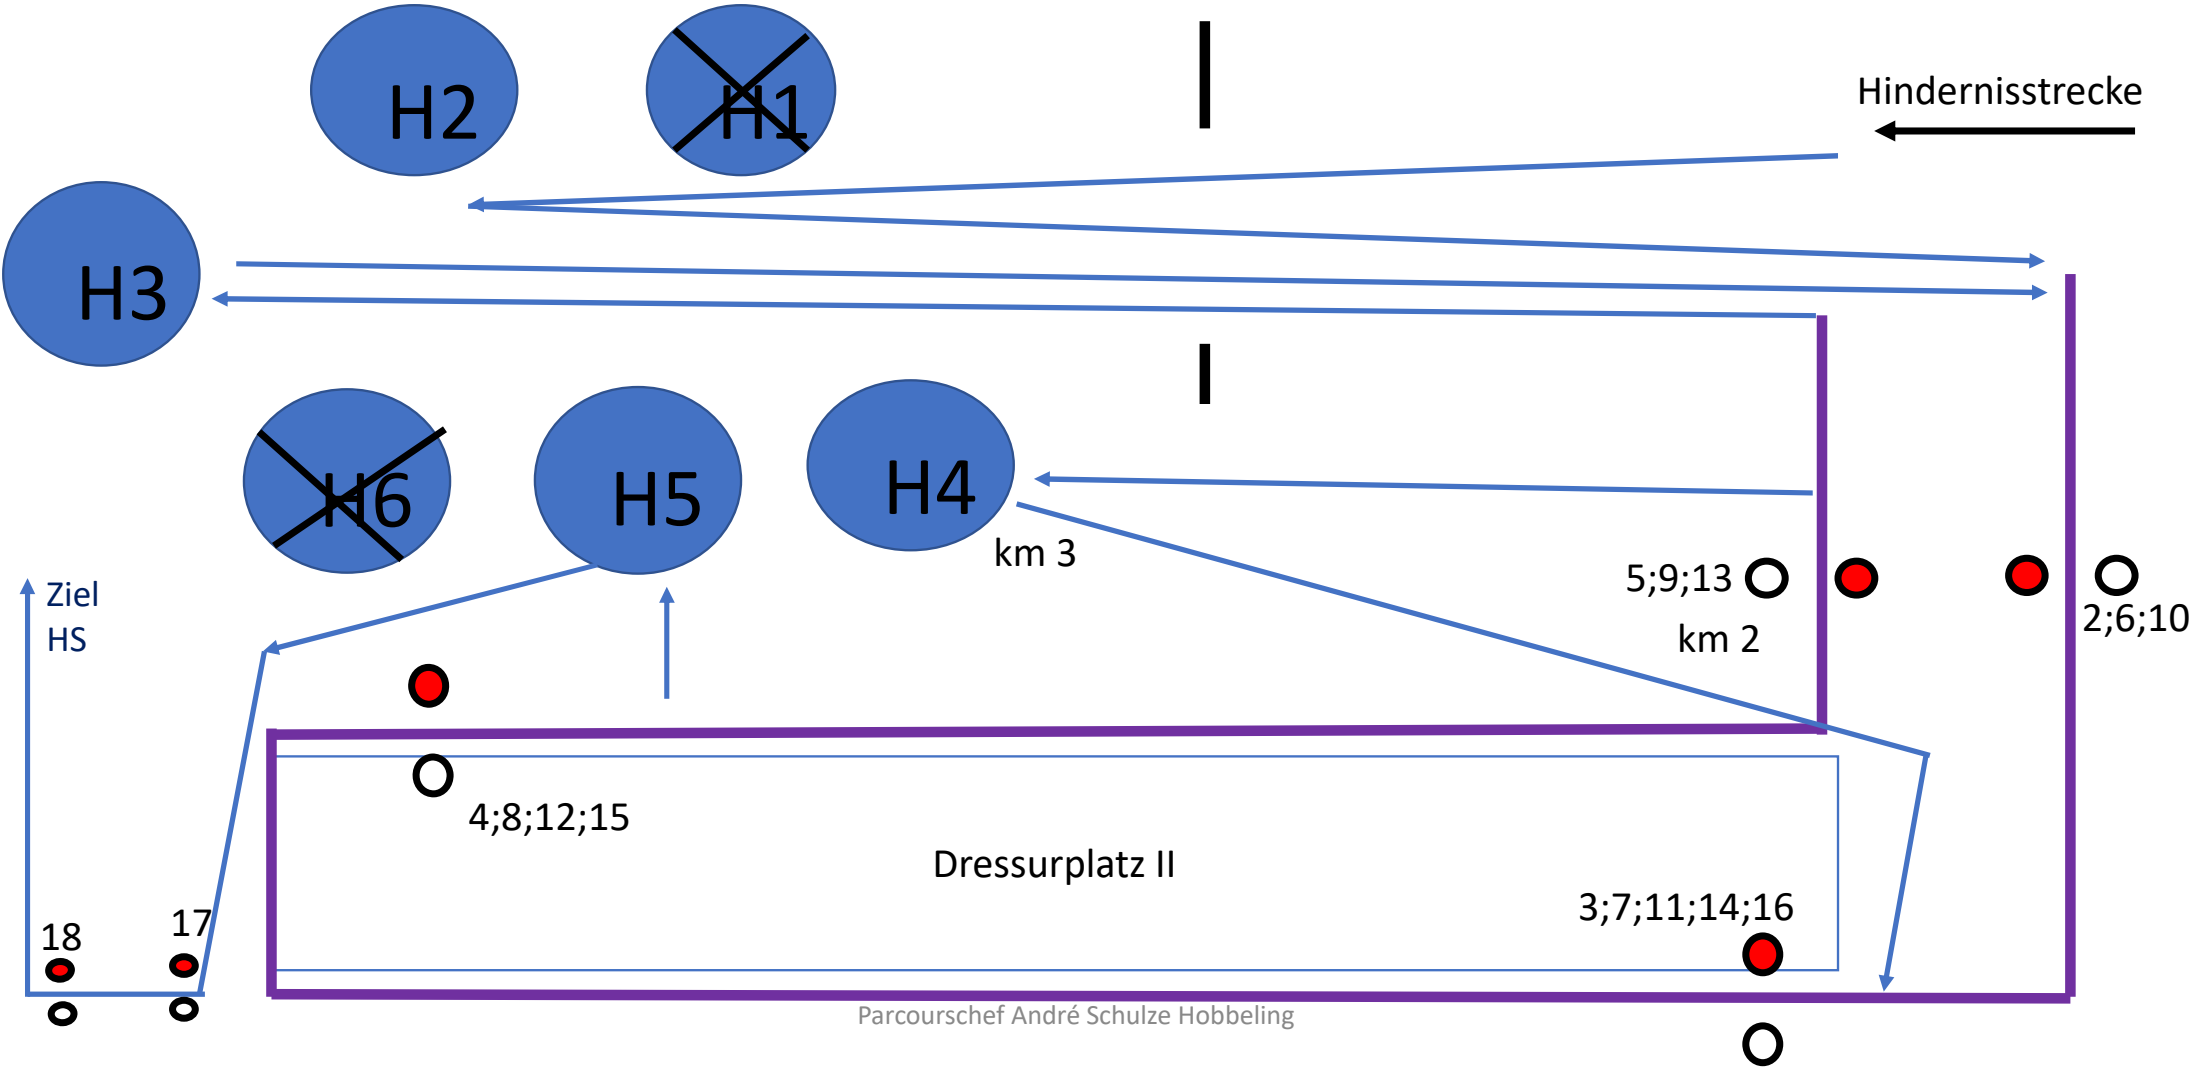

Fahrtturnier Westbevern  
Klasse M

**Ponys Klasse M**

Phase	Meter	Km/h	EZ (min:sek)	BZ(min:sek)	HZ(min:sek)
Wegstrecke	5100	12	25:30	23:30	30:36
Hindernisstrecke	5600	13	25:50	22:50	51:40

**Pferde Klasse M**

Phase	Meter	Km/h	EZ (min:sek)	BZ(min:sek)	HZ(min:sek)
Wegstrecke	5100	13	23:32	21:32	28:14
Hindernisstrecke	5600	14	24:00	21:00	48:00

Start HS –**KM1**-**H1**-**KM2**-T2-T3-T4-T5-**H2**-T6-T7-**KM3**-T8-T9-**H3**-T10-T11-T12-**KM4**-T13-**H4**-T14-T15-**H5**-T16-**KM5**-**H6**-T17-T18-Ziel HS

Fahrtturnier Westbevern

Klasse A

Start HS – KM1-H2-T6-T7-T8-KM2-T9-H3-T10-T11-T12-T13-H4-KM3-T14-T15-H5-T17-T18-Ziel HS

Parcourschef André Schulze Hobbeling

Fahrtturnier Westbevern

Klasse M

Start HS –KM1-H1-KM2-T2-T3-T4-T5-H2-T6-T7-KM3-T8-T9-H3-T10-T11-T12-KM4-T13-H4-T14-T15-H5-T16-KM5-H6-T17-T18-Ziel HS