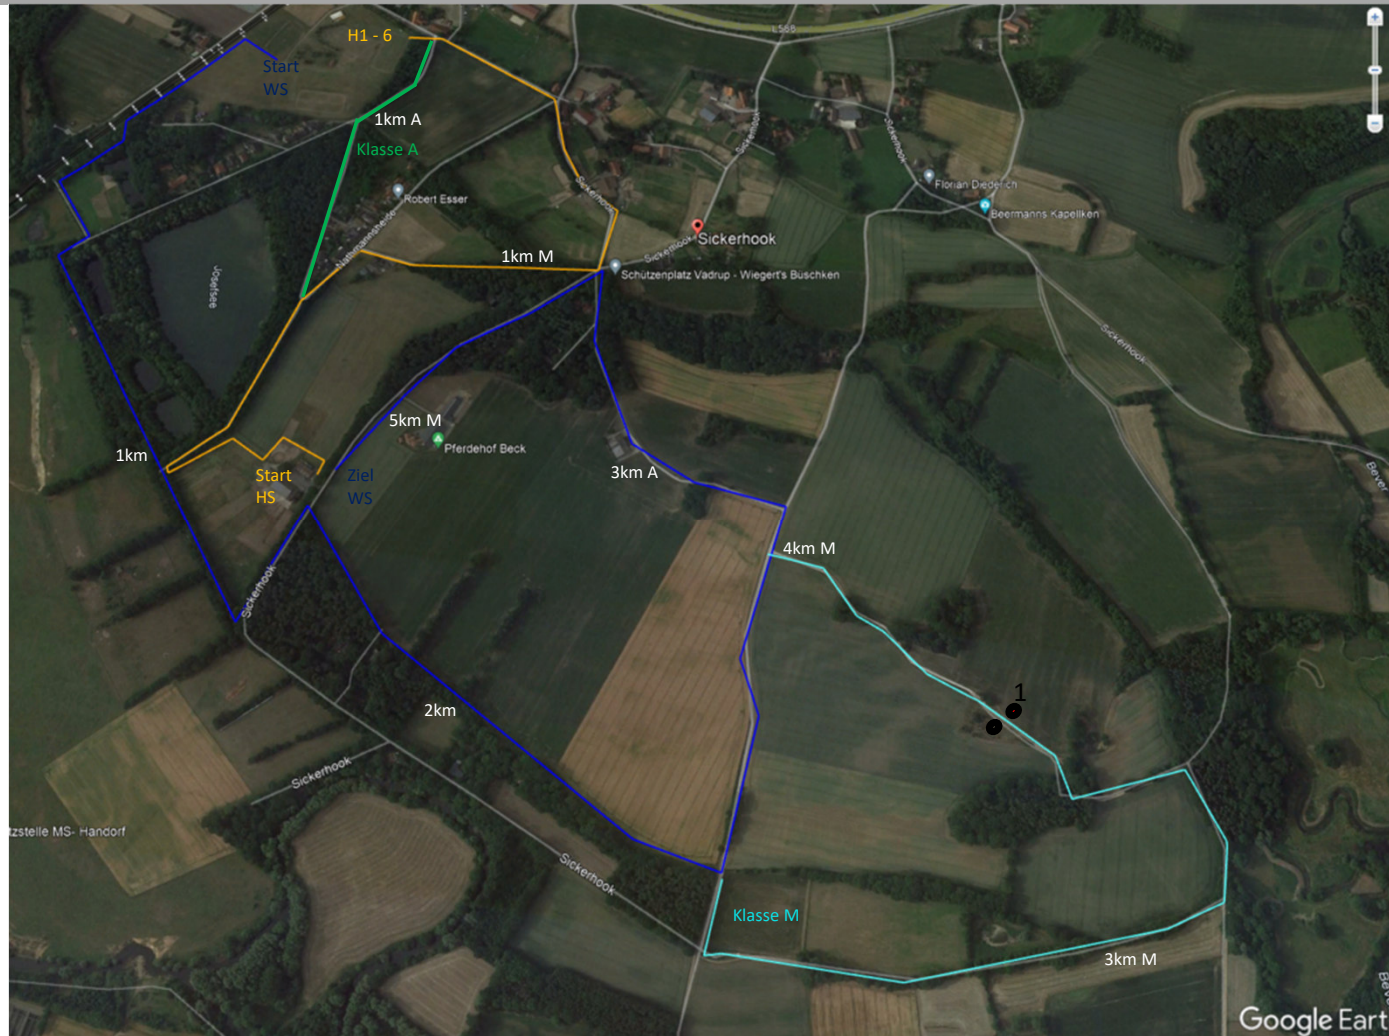

# Fahrtturnier Westbevern Geländeunterlagen

Parcourschef André Schulze Hobbeling

Fahrtturnier Westbevern  
Klasse A

**Ponys Klasse A**

Phase	Meter	Km/h	EZ (min:sek)	BZ(min:sek)	HZ(min:sek)
Wegstrecke	3850	11	21:00	19:00	25:12
Hindernisstrecke	3800	12	19:00	16:00	38:00